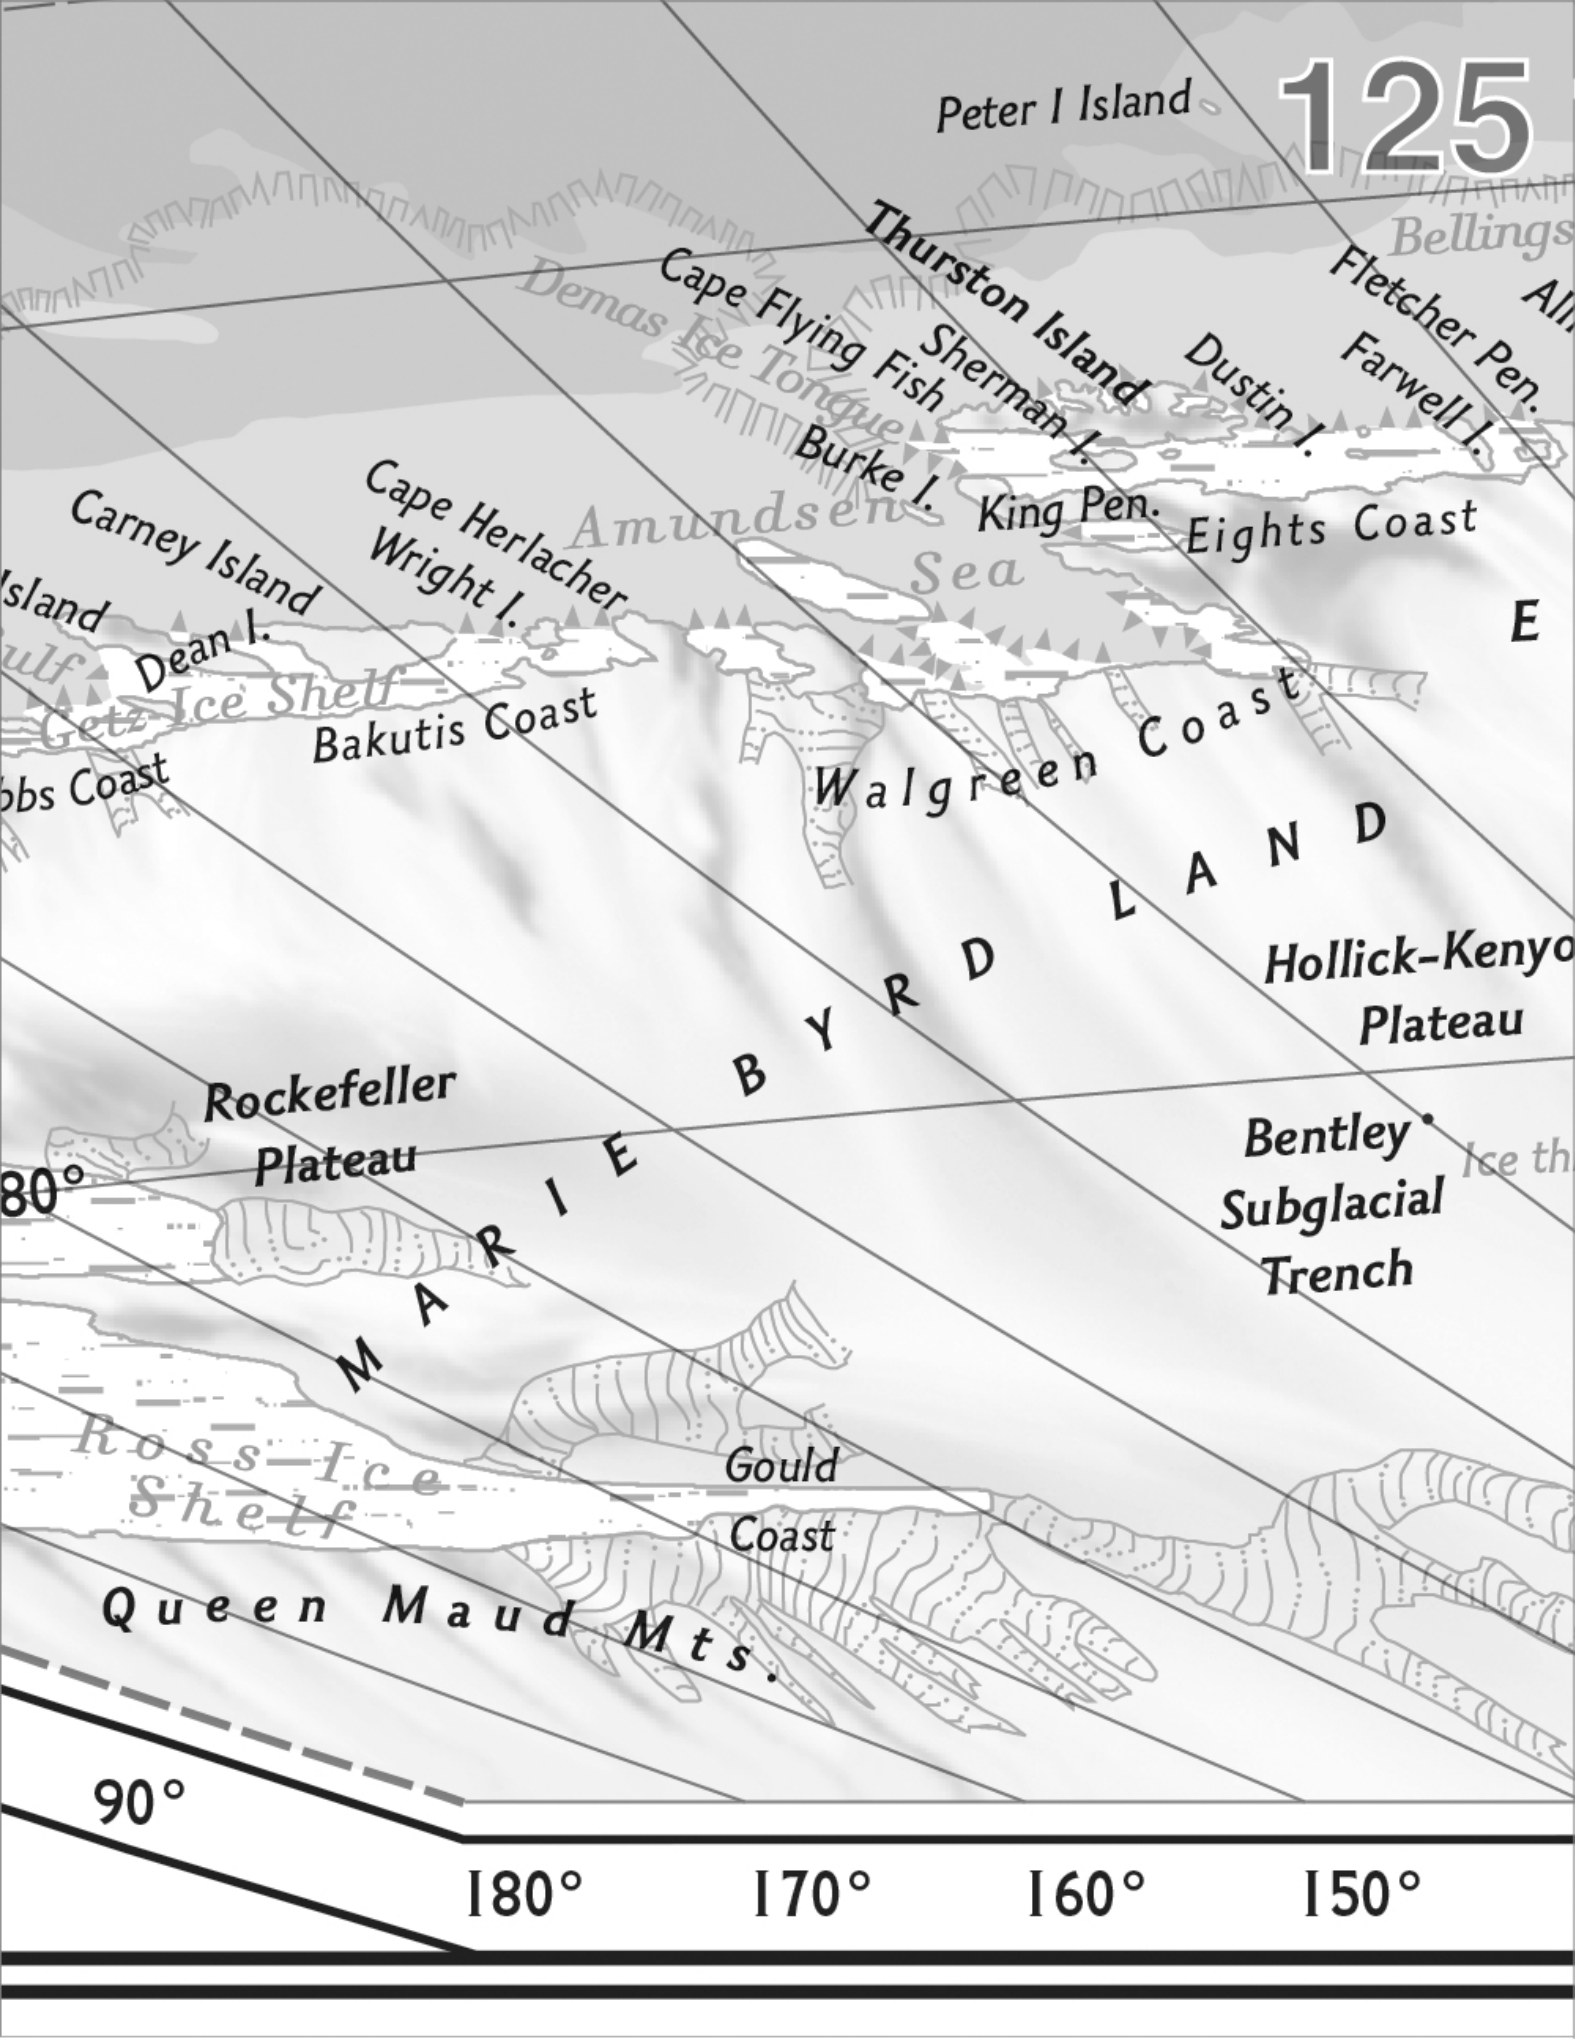

2500

123

ANTARCTIC CIRCLE

70°

DDELL

127

SEA

Rüser-L
Ice Shee